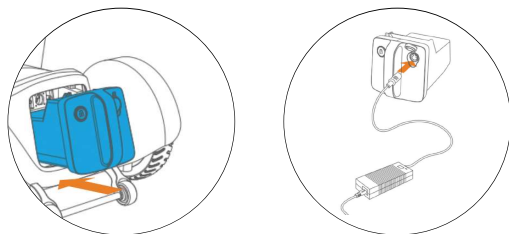

長時間の使用を想定し、人間工学的に基づき設計。ストレージも大容量で安心。

ストレージ容量
 20ℓ

買い物にも便利な大容量バスケット。脱着もマグネットで簡単。

長時間の使用を想定し、人間工学的に設計した取り外し可能なスペースメモリーフォームクッションは8cmの厚さで、通気性のある床ずれ防止クッション。まるで上質な自動車の様なライディング体験を実現。

高齢者の方はもちろん、年齢は問わず長距離歩行するのが難しい人すべての方に推奨。

コンパクトで軽量、取り外しもワンタッチ。
 充電コードを差すだけで充電可能なバッテリー。

そのままでも、とりはずしても充電できるコンパクトな軽量バッテリー。

コンセントに差すだけで充電可能な15Aの大容量バッテリー。

120kgもの高い耐荷重能力を備えた一体型アルミダイキャストシャーシを採用。

一体型アルミダイキャストシャーシの高剛性と4輪独立サスペンションを採用することにより大幅に乗り心地と安全性が向上。