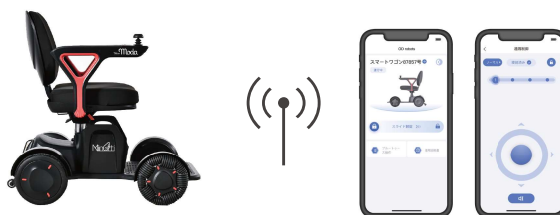

Felice Moda

フェリーチェ モーダ

Minotti

モダンでスタイリッシュ。
 洗練されたデザインのモビリティスクーター。

Color Variation

Valencia Red
 バレンシアレッド

Aqua Blue
 アクアブルー

スタイリッシュなデザインに2色のカラーを用意。後からでもオプションでカラーリングの変更もできます。

操作简单。MODA専用の
 スマートフォンアプリケーション対応。

*介護保険対応モデル FELICE02(K) ではご利用いただけません。

Mobile Application

車いすのロックやリモート操作がアプリからできます。停車していた車いすを自分の近くに移動したり介助者が代わりに操作することもできます。また、今後GPSをつかった位置情報サービスや、走行可能距離、電池残量 SOSボタンによるエマージェンシー機能なども追加予定です。

自動安全ブレーキ機能搭載で走行も安心。
 「自動車運転免許証」返納後の移手段に最適。

前進・後進・右折・左折・360度ターンの操作が簡単。

リフト可能なアームレストでサイドからの乗り降りも楽々。

背もたれは3段階、シートの高さは4段階で調整可能。

前輪は、5cmの段差やオフロードを柔軟に走破する全方向ホイール、リアはノーパンクタイヤを採用。坂道も余裕の250wモーターを2つ採用するとにより10°の傾斜も楽々走行。